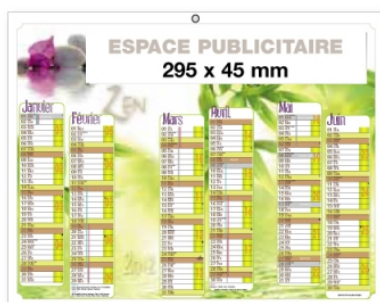

REF: EHD1019

CALENDRIER PUBLICITAIRE SOUPLE DEMI ZEN

Un mini calendrier publicitaire à emporter partout avec soi, sans oublier un seul rendez-vous. Un design tendance et reposant, il séduira tous vos clients et fournisseurs.

Caractéristiques : Papier couché 380 g écologique. Grille : lunaisons, congés scolaires, fêtes à souhaiter. Suspension 1 trou.

Option : Mise sous étui individuel.

Dimensions: 32 x 41 cm

Poids: 21 g

Composition: Pâte à papier écologique : 50% de papier issu de forêts g

Surface de marquage: 295 x 45 mm

Thème: Zenitude

Quantité	Prix unitaire
100	3,11 € HT
200	2,47 € HT
300	2,14 € HT
400	2,02 € HT
500	1,91 € HT

Nos prix comprennent un marquage une couleur à un endroit sur l'objet. Tarif hors frais de port et hors frais techniques.